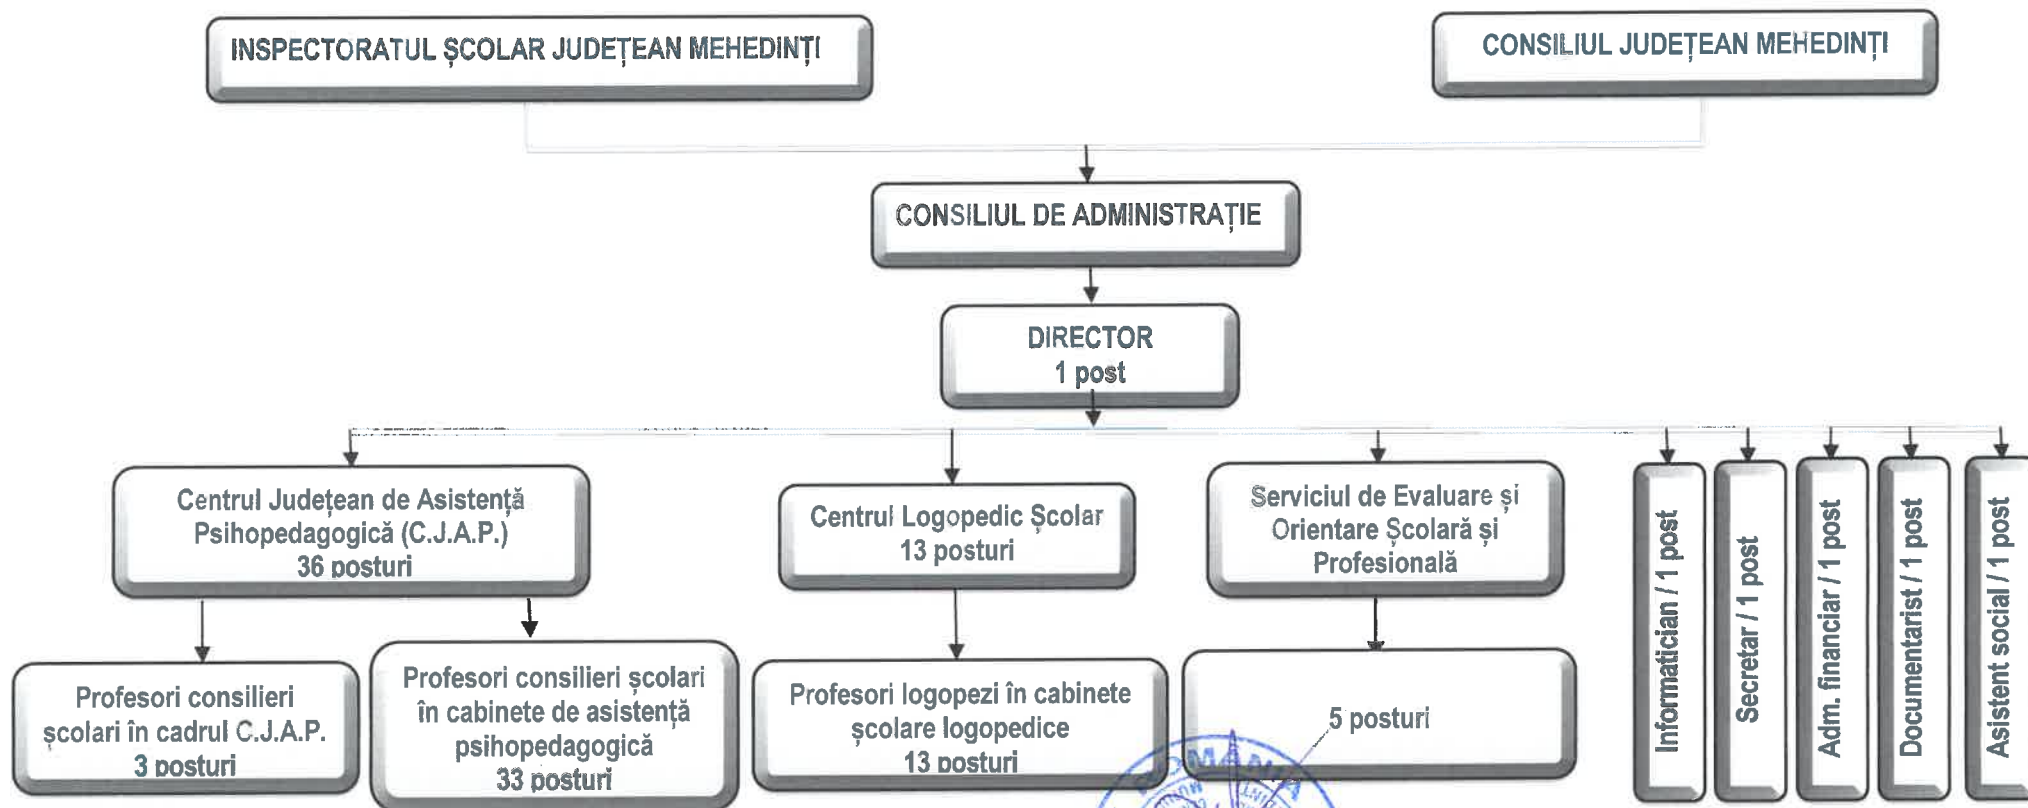

Nr. 1852/14.09.2021

# ORGANIGRAMĂ

## CENTRUL JUDEȚEAN DE RESURSE ȘI ASISTENȚĂ EDUCAȚIONALĂ MEHEDINȚI PENTRU ANUL ȘCOLAR 2021-2022

Director  
Prof. Claudiu Radu VERES

Număr total posturi: 60  
Personal didactic: 55 posturi  
Personal didactic auxiliar: 5 posturi