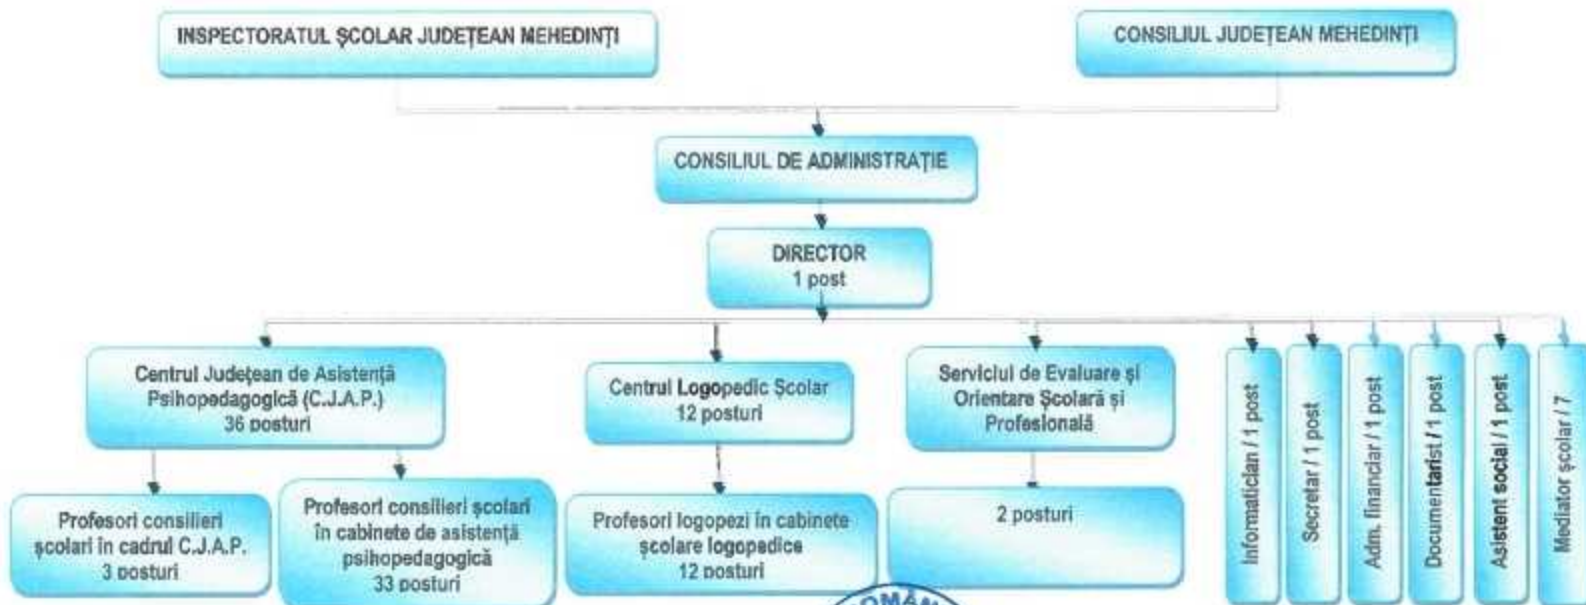

Nr. 1338/02.09.2019

ORGANIGRAMA

CENTRUL JUDEȚEAN DE RESURSE ȘI ASISTENȚĂ EDUCAȚIONALĂ MEHEDINȚI PENTRU ANUL ȘCOLAR 2019-2020

DIRECTOR
Prof. Liliana-Birnea GORBEA

Număr total posturi: 63
Personal didactic: 51 posturi
Personal didactic auxiliar: 12 posturi