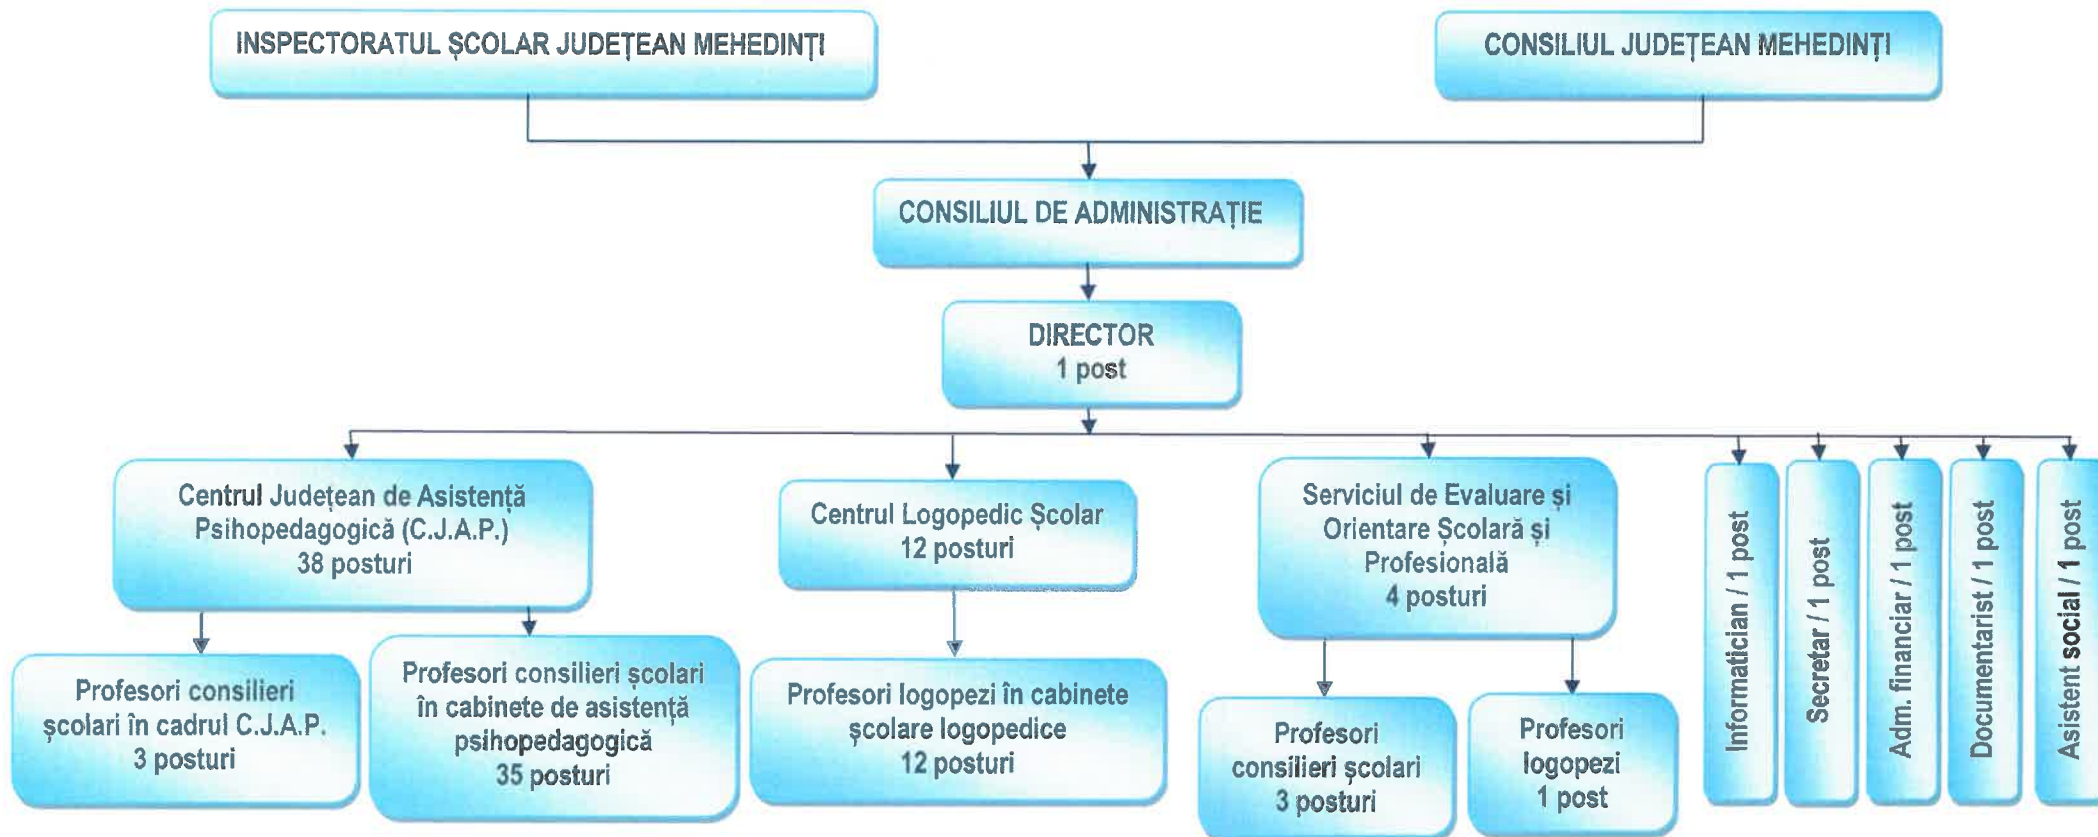

## ORGANIGRAMA CENTRUL JUDEȚEAN DE RESURSE ȘI ASISTENȚĂ EDUCAȚIONALĂ MEHEDINȚI PENTRU ANUL ȘCOLAR 2020-2021

DIRECTOR  
Prof. Liliana-Bianca BORUGĂ

Număr total posturi: 60  
Personal didactic: 55 posturi  
Personal didactic auxiliar: 5 posturi